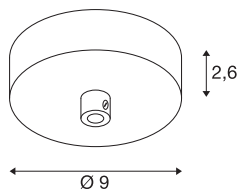

FITU

rosone a plafone cromo

Il rosone a soffitto FITU di SLV nel colore cromo è un elegante rosone per il montaggio a plafone delle sospensioni della serie FITU.

DATI TECNICI

Articolo	1004746
Codice IP	IP 20
Tensione nominale	220-240V ~50/60Hz V
Classe isolamento	I
Colore	cromo
Altezza	2.6 cm
Diametro	9 cm
Peso netto	0.178 kg
Peso lordo	0.229 kg
BIG WHITE pagina	151