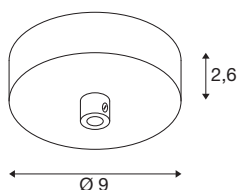

FITU

rosone a plafone cromo

Il rosone a soffitto FITU di SLV nel colore cromo è un elegante rosone per il montaggio a plafone delle sospensioni della serie FITU.

DATI TECNICI

Articolo	1004746
Codice IP	IP 20
Tensione nominale	220-240V ~50/60Hz V
Classe isolamento	I
Colore	cromo
Altezza	2.6 cm
Diametro	9 cm
Peso netto	0.178 kg
Peso lordo	0.229 kg
BIG WHITE pagina	281