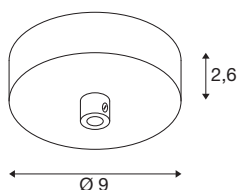

## TECHNISCHE GEGEVENS

Art.nr.	1004746
IP-code	IP 20
Nominale spanning	220-240V ~50/60Hz V
Beschermingsklasse	I
Kleur	chroom
Hoogte	2.6 cm
Diameter	9 cm
Nettogewicht	0.178 kg
Brutogewicht	0.229 kg
BIG WHITE pagina	281