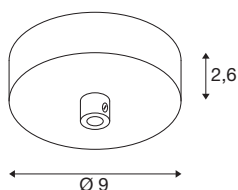

FITU

rozeta sufitowa chrom

Rozeta sufitowa FITU SLV w kolorze chromu to rozeta sufitowa o atrakcyjnym kształcie do montażu natynkowego lamp wiszących serii FITU.

DANE TECHNICZNE

Nr artykułu	1004746
Kod IP	IP 20
Napięcie znamionowe	220-240V ~50/60Hz V
Klasy ochrony	I
Kolor	chrom
Wysokość	2.6 cm
średnica	9 cm
Waga netto	0.178 kg
Waga brutto	0.229 kg
Strona BIG WHITE	281