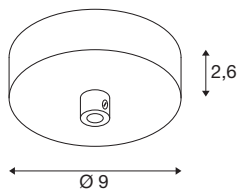

FITU

потолочная розетка, хромированная

Потолочная розетка SLV FITU хромированного цвета - это элегантная потолочная розетка для монтажа подвесных светильников серии FITU на поверхности.

Технические характеристики

Тов. №	1004746
IP Code	IP 20
Номинальное напряжение	220-240V ~50/60Hz V
Класс защиты	I
Цвет	Хром
Высота	2.6 cm
Диаметр	9 cm
Вес нетто	0.178 kg
вес брутто	0.229 kg
BIG WHITE Seite	281