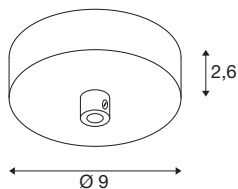

FITU

stropna rozeta, krom

Stropna rozeta SLV FITU v kromirani izvedbi predstavlja oblikovno dognano rešitev za montažo visečih svetilk iz serije FITU.

TEHNIČNI PODATKI

| | |
|------------------|---------------------|
| Št. art. | 1004746 |
| IP koda | IP 20 |
| Nazivna napetost | 220-240V ~50/60Hz V |
| Zaščitni razred | I |
| Barva | krom |
| Višina | 2.6 cm |
| Premer | 9 cm |
| Neto teža | 0.178 kg |
| Bruto teža | 0.229 kg |
| BIG WHITE Stran | 281 |