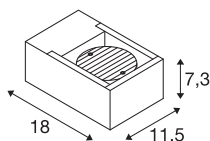

ESKINA FRAME WL

venkovní LED nástěnné přisazené svítidlo antracit CCT switch 3000/4000 K

Veskrze zdařilý design elegantně podtržený obdélníkovým rámečkem z hliníku: populární venkovní světla z rodiny ESKINA nyní nabízejí v alternativě designu FRAME ještě více možností použití. Antracitový rámeček ESKINA FRAME tak vykouzlí v každé venkovní oblasti stylové oživení. Otočné hlavy světel poskytují flexibilně nastavitelné světelné výstupy. Díky vysokému stupni krytí je model ESKINA také optimálně chráněn před nepřízní počasí. Kromě toho lze barvu světla (3000/4000 K) ještě před instalací flexibilně změnit pomocí CCT přepínače. Snadná instalace už je pak čistě formální záležitostí.

TECHNICKÁ DATA

Č. výrobku	1004747
Otočné nebo výkyvné	výkyvné
Kód IP	IP 65
Třída rázové pevnosti	IK 06
Rázová pevnost	1 Joule
Montáž	Nástavba
Podrobnosti montáže	Stěna
Primární jmenovité napětí	220-240V ~50/60Hz
Sekundární proud / napětí	350 mA
Třída ochrany	I
Příkon	15 W
Minimální teplota prostředí	-20 °C
Maximální teplota prostředí	35 °C
Úroveň rozběhového proudu	30 A
Doba trvání rozběhového proudu	40 μs
Stroboskopický efekt (SVM)	0.07
Lumen	1100/1200 lm
Teplota barvy světla	3000/4000 Kelvin
Úhel záření	95 °
Barva	antracit
CRI	80
Data LXXBXX	L70B50

Světelného Zdroje

916483	
--------	-----------------------------------------------------------------------------------

Životnost	30000 h
Svítivost	rotačně symetrický
Výstup světla	přímé
Risk Group	1
Šířka	11.5 cm
Výška	7.3 cm
Hloubka	18 cm
Hmotnost netto	1.36 kg
Celková hmotnost	1.604 kg
BIG WHITE strana	749