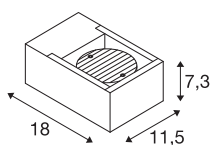

ESKINA FRAME WL

utendørs LED takmontert armatur antrasitt CCT-bryter 3000/4000 K

En vellykket og elegant design i en rektangulær aluminiumramme: De populære utendørslysmåpene i ESKINA-serien gir nå designalternativet FRAME enda flere bruksområder. Derfor passer den stilige, antrasittfargede ESKINA FRAME i ethvert utemiljø. De dreibare armaturhodene gir en fleksibel justerbar lysåpning. Og takket være den høye IP-beskyttelsesklassen 65, er ESKINA også beskyttet optimalt mot vind og vær. I tillegg kan man enkelt velge lysfarge (3000/4000 K) via CCT-bryteren før monteringen. Den enkle installasjonen blir kun en formalitet.

TEKNISKE DATA

Art.nr.	1004747
EL nummer	3248611
Drei- og svingbar	svingbar
IP-kode	IP 65
Slagfasthetsklasse	IK 06
Slagfasthet	1 Joule
Montering	Utenpåliggende montering
Montering detaljer	Vegg
Primær merkespenning	220-240V ~50/60Hz
Sekundær strøm / spenning	350 mA
Kapslingsgrad	I
Systemeffekt	15 W
Minimal omgivelsestemperatur	-20 °C
Maksimal omgivelsestemperatur	35 °C
Høy innkoblingsstrøm	30 A
Varighet innkoblingsstrøm	40 µs
Strobeffekt (SVM)	0.07
Lysytelse	1100/1200 lm
Lysfargetemperatur	3000/4000 Kelvin
Spredningsvinkel	95 °
Farge	antrasitt
CRI	80

Lyskilde

916483	
--------	---

LXXBXX-data	L70B50
Levetid	30000 h
Lysstyrkefordeling	rotasjonssymmetrisk
Lysåpning	direkte
Risikogruppe	1
Bredde	11.5 cm
Høyde	7.3 cm
Dybde	18 cm
Nettvekt	1.36 kg
Bruttvekt	1.604 kg
BIG WHITE side	749