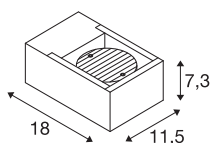

ESKINA FRAME WL

Outdoor led wandopbouwlamp antraciet CCT-switch 3000/4000 K

Een rondom geslaagd design, elegant verpakt in de rechthoekige aluminium omlijsting: de populaire outdoor-armaturen van de ESKINA-serie bieden nu met het designalternatief FRAME nog meer toepassingsmogelijkheden. Zo slaat het antracietkleurige ESKINA FRAME bij elk gebruik buiten een goed figuur. De draaibare armatuurkoppen zorgen voor flexibel instelbare lichtopeningen. Dankzij de hoge IP-beschermingsklasse is de ESKINA optimaal beschermd tegen weer en wind. Daar komt nog bij dat de lichtkleur (3000/4000 K) via de CCT-switch flexibel voor de installatie kan worden ingesteld. De eenvoudige installatie is daarna niet meer dan een formaliteit.

TECHNISCHE SPECIFICATIES

Art.nr.	1004747
Draai- of kantelbaar	zwenkbaar
IP-code	IP65
Slagvastheidsklasse	IK 06
Slagvastheid	1 Joule
Dimbaar	Ja
Dimtechniek	Fase-afsnijding
Primaire nominale spanning	220-240V ~50/60 Hz
Secundaire stroom / spanning	350 mA
Veiligheidsklasse	I
Wattage	15 W
minimale omgevingstemperatuur	-20 °C
maximale omgevingstemperatuur	35 °C
Niveau van inschakelstroom	30 A
Duur van inschakelstroom	40 µs
Lumen	1100/1200 lm
Lichtkleurtemperatuur	3000/4000 Kelvin
Stralingshoek	95 °
Kleur	antraciet
CRI	80
Levensduur	30000 h
Lichtsterkteverdeling	rotatiesymmetrisch

Lichtbron

916483	
--------	---

Lichtval	direct
Risk Group	1
Breedte	11.5 cm
Hoogte	7.3 cm
Diepte	18 cm
Nettogewicht	1.361 kg
Brutogewicht	1.599 kg
BIG WHITE pagina	887