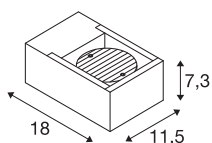

ESKINA FRAME WL

zunanja LED stenska nadgradna svetilka, antracitno siva, stikalo CCT 3000/4000K

Vsestransko privlačen dizajn, elegantno zajet v pravokoten aluminijast okvir: priljubljene zunanje svetilke iz družine ESKINA nudijo zdaj v oblikovni različici FRAME še pestrejšo možnost uporabe. Tako na primer svetilka ESKINA FRAME v antracitno sivi barvi povsod na prostem prepiča z elegantnim videzom. Glave svetilk z možnostjo obračanja zagotovijo možnost prilagodljive nastavitve virov svetlobe. Zaradi visoke stopnje zaščite IP je svetilka ESKINA optimalno zaščiten pred vetrom in padavinami. Pred namestitvijo lahko po želji spremenite tudi barvo svetlobe (3000/4000 K) s stikalom CCT. Preprosta vgradnja postane tako le še formalnost.

TEHNIČNI PODATKI

Št. art.	1004747
Vrtljivo ali nagibno	zasučna
IP koda	IP 65
Kategorija odpornosti proti udarcem	IK 06
Odpornost proti udaru	1 Joule
Montaža	Nadgradnja
Podrobnosti montaže	Stena
Primarna nazivna napetost	220-240V ~50/60Hz
Sekundarni tok / napetost	350 mA
Zaščitni razred	I
El. moč	15 W
minimalna temperatura okolja	-20 °C
maksimalna temperatura okolja	35 °C
Raven zagonskega toka	30 A
Trajanje zagonskega toka	40 μs
Stroboskopski učinek (SVM)	0.07
Lumini	1100/1200 lm
Barvna temperatura	3000/4000 Kelvin
Kot sevanja	95 °
Barva	antracit
CRI	80
LXXBXX podatki	L70B50

Svetlobnega Vira

916483	
--------	---

Življenjska doba	30000 h
Razporeditev svetilnosti	simetrično vrtenje
Svetenje	neposredno
Risk Group	1
Širina	11.5 cm
Višina	7.3 cm
Globina	18 cm
Neto teža	1.36 kg
Bruto teža	1.604 kg
BIG WHITE Stran	749