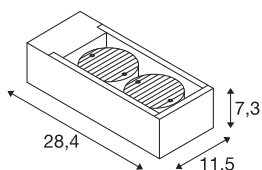

## ESKINA FRAME

Outdoor LED Wandaufbauleuchte double anthrazit  
CCT switch 3000/4000K

Rundum gelungenes Design elegant im rechteckigen Aluminium-Rahmen verpackt: Die beliebten Outdoor-Leuchten der ESKINA Familie bieten jetzt in der Designalternative FRAME noch mehr Anwendungsmöglichkeiten. So macht die anthrazitfarbene ESKINA FRAME in jedem Außenbereich eine stilvolle Figur. Die drehbaren Leuchtenköpfe sorgen für flexibel einstellbare Lichtaustritte. Dank ihrer hohen IP-Schutzart ist die ESKINA optimal vor Wind und Wetter geschützt. Hinzu kommt, dass sich die Lichtfarbe (3000/4000 K) über den CCT Switch flexibel vor der Installation wechseln lässt. Die einfache Installation ist dann nur noch Formsache.

## TECHNISCHE DATEN

Art. Nr.	1004748
Anzahl unterschiedliche Lichtauslässe	2
Dreh- oder Schwenkbar	tiltable
IP Code	IP 65
Schlagfestigkeitsklasse	IK 06
Schlagfestigkeit	1 Joule
Montage	Aufbau
Montagedetails	Wand
Primäre Nennspannung	220-240V ~50/60Hz
Sekundär Strom / Spannung	700 mA
Schutzklasse	I
Wattage	27 W
minimale Umgebungstemperatur	-20 °C
maximale Umgebungstemperatur	35 °C
Höhe Einschaltstrom	91 A
Dauer Einschaltstrom	2 µs
Stroboskop-Effekt (SVM)	0.01
Lumen	2200/2400 lm
Lichtfarbtemperatur	3000/4000 Kelvin
Abstrahlwinkel	95 °
Farbe	anthrazit
CRI	80

## Lichtquelle

916483	
--------	---

<b>LXXBXX Daten</b>	L70B50
<b>Lebensdauer</b>	30000 h
<b>Lichtstärkeverteilung</b>	rotationssymmetrisch
<b>Lichtaustritt</b>	direkt
<b>Risikogruppe</b>	1
<b>Breite</b>	11.5 cm
<b>Höhe</b>	7.3 cm
<b>Tiefe</b>	28.4 cm
<b>Nettogewicht</b>	1.903 kg
<b>Bruttogewicht</b>	2.191 kg
<b>BIG WHITE Seite</b>	749