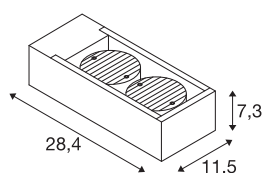

## ESKINA FRAME WL

utendørs LED takmontert armatur dobbel antrasitt CCT-bryter 3000/4000 K

En vellykket og elegant design i en rektangulær aluminiumramme: De populære utendørslysmåpene i ESKINA-serien gir nå designalternativet FRAME enda flere bruksområder. Derfor passer den stilige, antrasittfargede ESKINA FRAME i ethvert utemiljø. De dreibare armaturhodene gir en fleksibel justerbar lysåpning. Og takket være den høye IP-beskyttelsesklassen 65, er ESKINA også beskyttet optimalt mot vind og vær. I tillegg kan man enkelt velge lysfarge (3000/4000 K) via CCT-bryteren før monteringen. Den enkle installasjonen blir kun en formalitet.

## TEKNISKE DATA

Art.nr.	1004748
EL nummer	3248612
Antall ulike lysuttak	2
Drei- og svingbar	svingbar
IP-kode	IP 65
Slagfasthetsklasse	IK 06
Slagfasthet	1 Joule
Montering	Utenpåliggende montering
Montering detaljer	Vegg
Primær merkespenning	220-240V ~50/60Hz
Sekundær strøm / spenning	700 mA
Kapslingsgrad	I
Systemeffekt	27 W
Minimal omgivelsestemperatur	-20 °C
Maksimal omgivelsestemperatur	35 °C
Høy innkoblingsstrøm	91 A
Varighet innkoblingsstrøm	2 µs
Strobeeffekt (SVM)	0.01
Lysytelse	2200/2400 lm
Lysfargetemperatur	3000/4000 Kelvin
Spredningsvinkel	95 °
Farge	antrasitt

## Lyskilde

916483	
--------	---

CRI	80
LXXBXX-data	L70B50
Levetid	30000 h
Lysstyrkefordeling	rotasjonssymmetrisk
Lysåpning	direkte
Risikogruppe	1
Bredde	11.5 cm
Høyde	7.3 cm
Dybde	28.4 cm
Nettovekt	1.903 kg
Bruttovekt	2.191 kg
BIG WHITE side	749