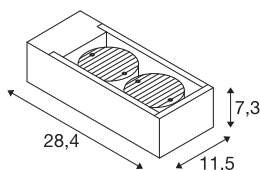

ESKINA FRAME WL

светодиодный уличный накладной настенный светильник, двойной, антрацитовый, 3000/4000 К

Универсальный успешный дизайн, элегантно упакованный в прямоугольную алюминиевую раму. Популярные уличные светильники семейства ESKINA теперь предлагают еще больше возможностей применения в альтернативном дизайне FRAME. Рамка ESKINA FRAME антрацитового цвета подойдет для любых целей вне помещений. Поворотные рожки светильников позволяют гибко регулировать световые выходы. Благодаря высокому классу защиты IP, ESKINA оптимально защищена от ветра и непогоды. Кроме того, цветовую температуру (3000/4000 К) можно настроить при помощи переключателя CCT перед установкой. Элементарный процесс установки уже чистая формальность.

Технические характеристики

Тов. №	1004748
Количество различных источников света	2
С регулировкой наклона и поворота	С регулировкой наклона
IP Code	IP 65
Класс ударопрочности	IK 06
Ударопрочность	1 Joule
Сборка	Накладной
Детали сборки	Стена
Номинальное первичное напряжение	220-240V ~50/60Hz
Вторичный ток / напряжение	700 mA
Класс защиты	I
Мощность	27 W
Минимальная температура окружающей среды	-20 °C
Максимальная температура окружающей среды	35 °C
Уровень пускового тока	91 A
Продолжительность пускового тока	2 µs
Стробоскопический эффект (SVM)	0.01
Световой поток	2200/2400 lm
Цветовая температура	3000/4000 Kelvin
Половинный угол	95 °

Источник света

916483	
--------	-----------------------------------------------------------------------------------

Цвет	антрацитовый
CRI	80
LXXVXX Данные	L70B50
Срок службы	30000 h
Распределение силы света	с симметрией относительно оси вращения
Световое отверстие	прямой
Risk Group	1
Ширина	11.5 cm
Высота	7.3 cm
Глубина	28.4 cm
Вес нетто	1.903 kg
вес брутто	2.191 kg
BIG WHITE Seite	749