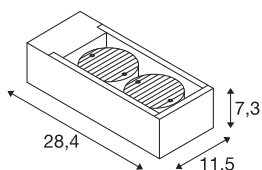

ESKINA FRAME WL

zunanja LED stenska nadgradna svetilka, dvojno antracitno siva, stikalo CCT 3000/4000K

Vsestransko privlačen dizajn, elegantno zajet v pravokoten aluminijast okvir: priljubljene zunanje svetilke iz družine ESKINA nudijo zdaj v oblikovni različici FRAME še pestrejše možnosti uporabe. Tako na primer svetilka ESKINA FRAME v antracitno sivi barvi povsod na prostem prepriča z elegantnim videzom. Glave svetilk z možnostjo obračanja zagotovijo možnost prilagodljive nastavitve virov svetlobe. Zaradi visoke stopnje zaščite IP je svetilka ESKINA optimalno zaščiten pred vetrom in padavinami. Pred namestitvijo lahko po želji spremenite tudi barvo svetlobe (3000/4000 K) s stikalom CCT. Preprosta vgradnja postane tako le še formalnost.

TEHNIČNI PODATKI

Št. art.	1004748
Število različnih svetlobnih rež	2
Vrtljivo ali nagibno	zasučna
IP koda	IP 65
Kategorija odpornosti proti udarcem	IK 06
Odpornost proti udaru	1 Joule
Montaža	Nadgradnja
Podrobnosti montaže	Stena
Primarna nazivna napetost	220-240V ~50/60Hz
Sekundarni tok / napetost	700 mA
Zaščitni razred	I
El. moč	27 W
minimalna temperatura okolja	-20 °C
maksimalna temperatura okolja	35 °C
Raven zagonskega toka	91 A
Trajanje zagonskega toka	2 μs
Stroboskopski učinek (SVM)	0.01
Lumini	2200/2400 lm
Barvna temperatura	3000/4000 Kelvin
Kot sevanja	95 °
Barva	antracit
CRI	80

Svetlobnega Vira

916483	
--------	---

LXXBXX podatki	L70B50
Življenjska doba	30000 h
Razporeditev svetilnosti	simetrično vrtenje
Svetenje	neposredno
Risk Group	1
Širina	11.5 cm
Višina	7.3 cm
Globina	28.4 cm
Neto teža	1.903 kg
Bruto teža	2.191 kg
BIG WHITE Stran	749