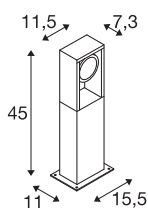

ESKINA FRAME 45 FL

venkovní LED stojací svítidlo single antracit CCT switch 3000/4000 K

Veskrze zdařilý design elegantně podtržený obdélníkovým rámečkem z hliníku: populární venkovní svítidla z rodiny ESKINA nyní nabízejí v alternativě designu FRAME ještě více možností použití. Antracitový rámeček ESKINA FRAME tak vykouzlí v každé venkovní oblasti stylové oživení. Otočné hlavy svítidel poskytují flexibilně nastavitelné světelné výstupy. Díky vysokému stupni krytí je model ESKINA také optimálně chráněn před nepřízní počasí. Kromě toho lze barvu světla (3000/4000 K) ještě před instalací flexibilně změnit pomocí CCT přepínače. Snadná instalace už je pak čistě formální záležitostí.

TECHNICKÁ DATA

Č. výrobku	1004749
Otočné nebo výkyvné	výkyvné
Kód IP	IP 65
Třída rázové pevnosti	IK 06
Rázová pevnost	1 Joule
Montáž	Nástavba
Podrobnosti montáže	Podlaha
Primární jmenovité napětí	220-240V ~50/60Hz
Sekundární proud / napětí	350 mA
Třída ochrany	I
Příkon	15 W
Minimální teplota prostředí	-20 °C
Maximální teplota prostředí	35 °C
Úroveň rozběhového proudu	30 A
Doba trvání rozběhového proudu	40 μs
Stroboskopický efekt (SVM)	0.07
Lumen	1100/1200 lm
Teplota barvy světla	3000/4000 Kelvin
Úhel záření	95 °
Barva	antracit
CRI	80
Data LXXBXX	L70B50

Světelného Zdroje

916483	
--------	---

Příslušenství

228730	SPOJOVACÍ BOX , 3pólový, IP68
--------	-------------------------------

Životnost	30000 h
Svítivost	rotačně symetrický
Výstup světla	přímé
Risk Group	1
Délka	11.5 cm
Šířka	7.3 cm
Výška	45 cm
Hmotnost netto	2.222 kg
Celková hmotnost	2.689 kg
BIG WHITE strana	629