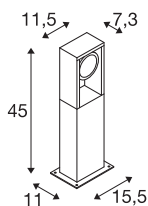

ESKINA FRAME 45 FL

Outdoor staande led armatuur single antraciet CCT-switch 3000/4000 K

Een rondom geslaagd design, elegant verpakt in de rechthoekige aluminium omlijsting: de populaire outdoor-armaturen van de ESKINA-serie bieden nu met het designalternatief FRAME nog meer toepassingsmogelijkheden. Zo slaat het antracietkleurige ESKINA FRAME bij elk gebruik buiten een goed figuur. De draaibare lampkoppen zorgen voor een flexibel instelbare lichtuittreding. Dankzij de hoge IP-beschermingsklasse is de ESKINA optimaal beschermd tegen weer en wind. Daar komt nog bij dat de lichtkleur (3000/4000 K) via de CCT-switch flexibel voor de installatie kan worden ingesteld. De eenvoudige installatie is daarna niet meer dan een formaliteit.

TECHNISCHE SPECIFICATIES

Art.nr.	1004749
Draai- of kantelbaar	zwenkbaar
IP-code	IP 65
Slagvastheidsklasse	IK 06
Slagvastheid	1 Joule
Montage	Opbouw
Montagebeschrijving	Vloer
Primaire nominale spanning	220-240V ~50/60Hz
Secundaire stroom / spanning	350 mA
Veiligheidsklasse	I
Wattage	15 W
minimale omgevingstemperatuur	-20 °C
maximale omgevingstemperatuur	35 °C
Niveau van inschakelstroom	30 A
Duur van inschakelstroom	40 µs
Stroboscopisch effect (SVM)	0.07
Lumen	1100/1200 lm
Lichtkleurtemperatuur	3000/4000 Kelvin
Stralingshoek	95 °
Kleur	antraciet
CRI	80
LXXBXX gegevens	L70B50

Lichtbron

916483	
--------	---

Accessoires

228730	VERBINDINGSBOX , 3-polig, IP68
--------	-----------------------------------

Levensduur	30000 h
Lichtsterkteverdeling	rotatiesymmetrisch
Lichtval	direct
Risk Group	1
Lengte	11.5 cm
Breedte	7.3 cm
Hoogte	45 cm
Nettogewicht	2.222 kg
Brutogewicht	2.689 kg
BIG WHITE pagina	629