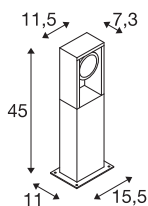

TEHNIČNI PODATKI

Št. art.	1004749
Vrtljivo ali nagibno	zasučna
IP koda	IP 65
Kategorija odpornosti proti udarcem	IK 06
Odpornost proti udaru	1 Joule
Montaža	Nadgradnja
Podrobnosti montaže	Dno
Primarna nazivna napetost	220-240V ~50/60Hz
Sekundarni tok / napetost	350 mA
Zaščitni razred	I
El. moč	15 W
minimalna temperatura okolja	-20 °C
maksimalna temperatura okolja	35 °C
Raven zagonskega toka	30 A
Trajanje zagonskega toka	40 μs
Stroboskopski učinek (SVM)	0.07
Lumini	1100/1200 lm
Barvna temperatura	3000/4000 Kelvin
Kot sevanja	95 °
Barva	antracit
CRI	80
LXXBXX podatki	L70B50

Svetlobnega Vira

916483	
--------	---

Dodatki

228730	POVEZOVALNA ŠKAT-LA , 3-polna, IP68
--------	-------------------------------------

Življenjska doba	30000 h
Razporeditev svetilnosti	simetrično vrtenje
Svetenje	neposredno
Risk Group	1
Dolžina	11.5 cm
Širina	7.3 cm
Višina	45 cm
Neto teža	2.222 kg
Bruto teža	2.689 kg
BIG WHITE Stran	629