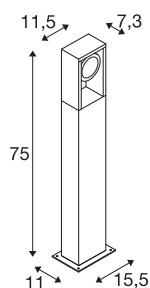

ESKINA FRAME 75 FL

venkovní LED stojací svítidlo single antracit CCT switch 3000/4000 K

Veskrze zdařilý design elegantně podtržený obdélníkovým rámečkem z hliníku: populární venkovní světla z rodiny ESKINA nyní nabízejí v alternativě designu FRAME ještě více možností použití. Antracitový rámeček ESKINA FRAME tak vykouzlí v každé venkovní oblasti stylové oživení. Otočné hlavy svítidel poskytují flexibilně nastavitelné světelné výstupy. Díky vysokému stupni krytí je model ESKINA také optimálně chráněn před nepřízní počasí. Kromě toho lze barvu světla (3000/4000 K) ještě před instalací flexibilně změnit pomocí CCT přepínače. Snadná instalace už je pak čistě formální záležitostí.

TECHNICKÁ DATA

Č. výrobku	1004750
Otočné nebo výkyvné	výkyvné
Kód IP	IP 65
Třída rázové pevnosti	IK 06
Rázová pevnost	1 Joule
Montáž	Nástavba
Podrobnosti montáže	Podlaha
Primární jmenovité napětí	220-240V ~50/60Hz
Sekundární proud / napětí	350 mA
Třída ochrany	I
Příkon	15 W
Minimální teplota prostředí	-20 °C
Maximální teplota prostředí	35 °C
Úroveň rozběhového proudu	30 A
Doba trvání rozběhového proudu	40 μs
Stroboskopický efekt (SVM)	0.07
Lumen	1100/1200 lm
Teplota barvy světla	3000/4000 Kelvin
Úhel záření	95 °
Barva	antracit
CRI	80
Data LXXBXX	L70B50

Světelného Zdroje

916483	
--------	---

Příslušenství

228730	SPOJOVACÍ BOX , 3pólový, IP68
--------	-------------------------------

Životnost	30000 h
Svítivost	rotačně symetrický
Výstup světla	přímé
Risk Group	1
Délka	11.5 cm
Šířka	7.3 cm
Výška	75 cm
Hmotnost netto	2.981 kg
Celková hmotnost	3.648 kg
BIG WHITE strana	629