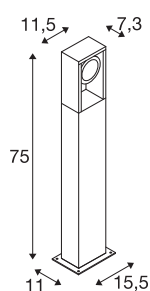

ESKINA FRAME 75

Outdoor LED Stehleuchte single anthrazit CCT switch 3000/4000K

Rundum gelungenes Design elegant im rechteckigen Aluminium-Rahmen verpackt: Die beliebten Outdoor-Leuchten der ESKINA Familie bieten jetzt in der Designalternative FRAME noch mehr Anwendungsmöglichkeiten. So macht die anthrazitfarbene ESKINA FRAME in jedem Außenbereich eine stilvolle Figur. Die drehbaren Leuchtenköpfe sorgen für flexibel einstellbare Lichtaustritte. Dank ihrer hohen IP-Schutzart ist die ESKINA optimal vor Wind und Wetter geschützt. Hinzu kommt, dass sich die Lichtfarbe (3000/4000 K) über den CCT Switch flexibel vor der Installation wechseln lässt. Die einfache Installation ist dann nur noch Formsache.

TECHNISCHE DATEN

Art. Nr.	1004750
Dreh- oder Schwenkbar	tiltable
IP Code	IP 65
Schlagfestigkeitsklasse	IK 06
Schlagfestigkeit	1 Joule
Montage	Aufbau
Montagedetails	Boden
Primäre Nennspannung	220-240V ~50/60Hz
Sekundär Strom / Spannung	350 mA
Schutzklasse	I
Wattage	15 W
minimale Umgebungstemperatur	-20 °C
maximale Umgebungstemperatur	35 °C
Höhe Einschaltstrom	30 A
Dauer Einschaltstrom	40 µs
Stroboskop-Effekt (SVM)	0.07
Lumen	1100/1200 lm
Lichtfarbtemperatur	3000/4000 Kelvin
Abstrahlwinkel	95 °
Farbe	anthrazit
CRI	80
LXXBXX Daten	L70B50

Lichtquelle

916483	
--------	---

Zubehör

228730	VERBINDUNGSBOX , IP68, 3-polig
--------	-----------------------------------

Lebensdauer	30000 h
Lichtstärkeverteilung	rotationssymmetrisch
Lichtaustritt	direkt
Risk Group	1
Länge	11.5 cm
Breite	7.3 cm
Höhe	75 cm
Nettogewicht	2.981 kg
Bruttogewicht	3.648 kg
BIG WHITE Seite	629