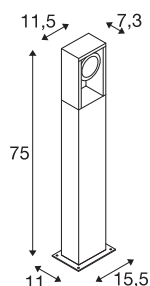

ESKINA FRAME 75 FL

luminaria de pie led «outdoor» single antracita CCT switch 3000/4000 K

Un diseño totalmente exitoso, elegantemente empaquetado en un marco rectangular de aluminio: las populares luminarias de exterior de la familia ESKINA ofrecen ahora aún más posibilidades de aplicación en la alternativa de diseño FRAME. Así, ESKINA FRAME de color antracita queda muy bien en cualquier área exterior. Los cabezales giratorios permiten una salida de la luz ajustable de manera flexible. Gracias a su alto grado de protección IP, ESKINA también está protegida de manera óptima contra el viento y el clima. Además, el color de la luz (3000/4000 K) se puede cambiar de manera flexible mediante el interruptor CCT Switch antes de la instalación. La fácil instalación es tan solo una mera formalidad.

Datos técnicos

Art. N.º	1004750
Giratoria u orientable	orientable
Código IP	IP 65
Clase de resistencia al impacto	IK 06
Resistencia al impacto	1 Joule
Montaje	Superficie
Detalles de montaje	Suelo
Voltaje nominal primario	220-240V ~50/60Hz
Corriente eléctrica / Tensión secundaria	350 mA
Clase de protección	I
Potencia	15 W
Temperatura ambiente mínima	-20 °C
Temperatura ambiente máxima	35 °C
Nivel de corriente de entrada	30 A
Duración de la corriente de entrada	40 µs
Efecto estroboscópico (SVM)	0.07
Flujo luminoso	1100 / 1200 lm
Temperatura del color de la luz	3000/4000 Kelvin
Semiángulo de dispersión	95 °
Color	antracita
IRC	80
Datos LXXBXX	L70B50

Fuente de luz

916483	
--------	---

Accesorios

228730	CAJA DE CONEXIÓN , de 3 polos, IP68
--------	--

Vida útil	30000 h
Distribución de la intensidad lumino- sa	de rotación simétrica
Salida de la luz	Directa
Risk Group	1
Longitud	11.5 cm
Anchura	7.3 cm
Altura	75 cm
Peso neto	2.981 kg
Peso bruto	3.648 kg
Página BIG WHITE	512