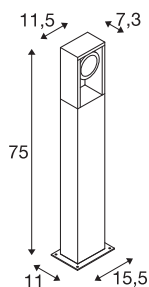

## ESKINA FRAME 75 FL

utendørs LED pullert enkel antrasitt CCT-bryter  
3000/4000 K

En gjennomgående vellykket og elegant design i en rektangulær aluminiumsramme: De populære utendørsarmaturene i ESKINA-serien, gir nå i designalternativet FRAME enda flere bruksmuligheter. Derfor passer den stilige, antrasittfargede ESKINA FRAME i ethvert utemiljø. De dreibare armaturhodene gir en fleksibel justerbar lysåpning. På grunn av den høye IP-beskyttelsesklassen er ESKINA optimalt beskyttet mot vind og vær. I tillegg kan man enkelt velge lysfarge (3000/4000 K) via CCT-bryteren, før monteringen. Den enkle installasjonen er deretter en formalitet.

## TEKNISKE DATA

Art.nr.	1004750
EL nummer	3248617
Drei- og svingbar	svingbar
IP-kode	IP 65
Slagfasthetsklasse	IK 06
Slagfasthet	1 Joule
Montering	Utenpåliggende montering
Montering detaljer	Gulv
Primær merkespenning	220-240V ~50/60Hz
Sekundær strøm / spenning	350 mA
Kapslingsgrad	I
Systemeffekt	15 W
Minimal omgivelsestemperatur	-20 °C
Maksimal omgivelsestemperatur	35 °C
Høy innkoblingsstrøm	30 A
Varighet innkoblingsstrøm	40 µs
Strobeeffekt (SVM)	0.07
Lysytelse	1100/1200 lm
Lysfargetemperatur	3000/4000 Kelvin
Spredningsvinkel	95 °
Farge	antrasitt
CRI	80

## Tilbehør og lyspæreeanbefaling

228730	KOBLINGSBOKS , 3-polet, IP68
--------	------------------------------

LXXBXX-data	L70B50
Levetid	30000 h
Lysstyrkefordeling	rotasjonssymmetrisk
Lysåpning	direkte
Risikogruppe	1
Lengde	11.5 cm
Bredde	7.3 cm
Høyde	75 cm
Nettvekt	2.981 kg
Bruttvekt	3.648 kg
BIG WHITE side	629