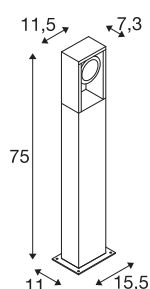

ESKINA FRAME 75 FL

outdoor led staande lamp single antraciet CCT switch 3000/4000K

Een allround succesvol design, elegant verpakt in een rechthoekig aluminium frame: de populaire buitenverlichting van de ESKINA familie biedt nu nog meer toepassingsmogelijkheden in het designalternatief FRAME. De antracietkleurige ESKINA FRAME is dus een stijlvolle verschijning in elke buitenruimte. De draaibare armatuurkoppen zorgen voor een flexibel instelbare lichtuitstraling. Dankzij de hoge IP-beschermingsklasse is ESKINA optimaal beschermd tegen weer en wind. Bovendien kan de lichtkleur (3000/4000 K) flexibel worden gewijzigd via de CCT-schakelaar voor de installatie. De eenvoudige installatie is dan nog slechts een formaliteit.

TECHNISCHE GEGEVENS

Art.nr.	1004750
Draai- of zwenkbaar	kantelbaar
IP-code	IP 65
Schokbestendigheidsklasse	IK 06
Schokbestendigheid	1 Joule
Montage	opbouw
Montagebeschrijving	grond
Primaire nominale spanning	220-240V ~50/60Hz
Secundaire stroom/spanning	350 mA
Beschermingsklasse	I
Wattage	15 W
minimale omgevingstemperatuur	-20 °C
maximale omgevingstemperatuur	35 °C
Niveau van inschakelstroom	30 A
Duur van inschakelstroom	40 µs
Stroboscopisch effect (SVM)	0.07
Lumen	1100/1200 lm
Lichtkleurtemperatuur	3000/4000 Kelvin
Stralingshoek	95 °
Kleur	antraciet
CRI	80
LXXBXX-gegevens	L70B50

Lichtbron

916483	
--------	---

Toebehoren

228730	VERBINDINGSDOOS , 3-polig, IP68
--------	------------------------------------

Levensduur	30000 h
Lichtsterkteverdeling	rotatiesymmetrisch
Lichtuitlaat	direct
Risk Group	1
Lengte	11.5 cm
Breedte	7.3 cm
Hoogte	75 cm
Nettogewicht	2.981 kg
Brutogewicht	3.648 kg
BIG WHITE pagina	629