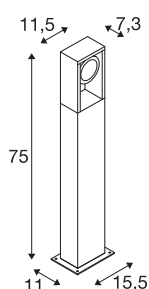

ESKINA FRAME 75 FL

zewnątrzna lampa stojąca LED, single, kolor antracytowy, przełącznik CCT, 3000/4000 K

Pomyślnie zrealizowany projekt elegancko zapakowany w prostokątną aluminiową ramę: popularne lampy zewnętrzne z rodziny ESKINA oferują teraz jeszcze więcej możliwości zastosowania w alternatywnej stylistyce FRAME. ESKINA FRAME w kolorze antracytu zaprezentuje się stylowo w każdym obszarze zewnętrznym. Obracane głowice opraw zapewniają swobodnie regulowaną emisję światła. Dzięki wysokiemu stopniowi ochrony produkty ESKINA są świetnie chronione przed wiatrem i czynnikami atmosferycznymi. Poza tym barwę oświetlenia (3000/4000 K) można swobodnie zmienić przed instalacją. Łatwa instalacja jest tylko formalnością.

DANE TECHNICZNE

Nr artykułu	1004750
Obrotowa lub przechylna	Wersja przechylna
Kod IP	IP 65
Klasa odporności na uderzenia	IK 06
Odporność na uderzenia	1 Joule
Montaż	Wersja natynkowa
Szczegóły dotyczące montażu	Wersja podłogowa
Pierwotne napięcie znamionowe	220-240V ~50/60Hz
Prąd / napięcie wtórny	350 mA
Klasy ochrony	I
Wydajność	15 W
Temperatura otoczenia	-20 °C
Temperatura otoczenia	35 °C
Poziom prądu rozruchowego	30 A
Czas trwania prądu rozruchowego	40 μs
Efekt stroboskopowy (SVM)	0.07
Strumień świetlny	1100/1200 lm
Temperatura barwy światła	3000/4000 Kelvin
Kąt połowiczny rozpraszania	95 °
Kolor	antracyt
CRI	80
Dane LXXBXX	L70B50

Źródła światła

916483	
--------	---

Akcesoria

228730	SKRZYNKA PRZYŁĄCZENIOWA , 3-polowa, IP68
--------	--

Okres użytkowania	30000 h
Rozkład natężenia oświetlenia	Symetryczne obracanie
Emisja światła	bezpośrednie
Risk Group	1
Długość	11.5 cm
Szerokość	7.3 cm
Wysokość	75 cm
Waga netto	2.981 kg
Waga brutto	3.648 kg
Strona BIG WHITE	629