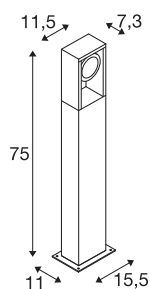

Технические характеристики

Тов. №	1004750
С регулировкой наклона и поворота	С регулировкой наклона
IP Code	IP 65
Класс ударопрочности	IK 06
Ударопрочность	1 Joule
Сборка	Накладной
Детали сборки	Пол
Номинальное первичное напряжение	220-240V ~50/60Hz
Вторичный ток / напряжение	350 mA
Класс защиты	I
Мощность	15 W
Минимальная температура окружающей среды	-20 °C
Максимальная температура окружающей среды	35 °C
Уровень пускового тока	30 A
Продолжительность пускового тока	40 μs
Стробоскопический эффект (SVM)	0.07
Световой поток	1100/1200 lm
Цветовая температура	3000/4000 Kelvin
Половинный угол	95 °
Цвет	антрацитовый

Источник света

916483	
--------	---

Аксессуары

228730	СОЕДИНИТЕЛЬНАЯ КОРОБКА , 3 жилы, IP68
--------	---

CRI	80
LXXVXX Данные	L70B50
Срок службы	30000 h
Распределение силы света	с симметрией относительно оси вращения
Световое отверстие	прямой
Risk Group	1
Длина	11.5 cm
Ширина	7.3 cm
Высота	75 cm
Вес нетто	2.981 kg
вес брутто	3.648 kg
BIG WHITE Seite	629