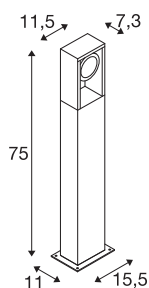

ESKINA FRAME 75 FL

zunanja LED stoječa svetilka, enojna, antracitna, stikalo CCT 3000/4000 K

Vsestransko privlačen dizajn, elegantno zajet v pravokoten aluminijast okvir: priljubljene zunanje svetilke iz družine ESKINA nudijo zdaj v oblikovni različici FRAME še pestrejšo možnost uporabe. Tako na primer svetilka ESKINA FRAME v antracitno sivi barvi povsod na prostem prepiča z elegantnim videzom. Glave svetilk z možnostjo obračanja zagotovijo možnost prilagodljive nastavitve virov svetlobe. Zaradi visoke stopnje zaščite IP je svetilka ESKINA optimalno zaščiten pred vetrom in padavinami. Pred namestitvijo lahko po želji spremenite tudi barvo svetlobe (3000/4000 K) s stikalom CCT. Preprosta vgradnja postane tako le še formalnost.

TEHNIČNI PODATKI

Št. art.	1004750
Vrtljivo ali nagibno	zasučna
IP koda	IP 65
Kategorija odpornosti proti udarcem	IK 06
Odpornost proti udaru	1 Joule
Montaža	Nadgradnja
Podrobnosti montaže	Dno
Primarna nazivna napetost	220-240V ~50/60Hz
Sekundarni tok / napetost	350 mA
Zaščitni razred	I
El. moč	15 W
minimalna temperatura okolja	-20 °C
maksimalna temperatura okolja	35 °C
Raven zagonskega toka	30 A
Trajanje zagonskega toka	40 µs
Stroboskopski učinek (SVM)	0.07
Lumini	1100/1200 lm
Barvna temperatura	3000/4000 Kelvin
Kot sevanja	95 °
Barva	antracit
CRI	80
LXXBXX podatki	L70B50

Svetlobnega Vira

916483	
--------	---

Dodatki

228730	POVEZOVALNA ŠKAT-LA , 3-polna, IP68
--------	-------------------------------------

Življenjska doba	30000 h
Razporeditev svetilnosti	simetrično vrtenje
Svetenje	neposredno
Risk Group	1
Dolžina	11.5 cm
Širina	7.3 cm
Višina	75 cm
Neto teža	2.981 kg
Bruto teža	3.648 kg
BIG WHITE Stran	629