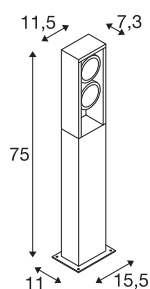

ESKINA FRAME 75

Outdoor LED Stehleuchte double anthrazit CCT switch 3000/4000K

Rundum gelungenes Design elegant im rechteckigen Aluminium-Rahmen verpackt: Die beliebten Outdoor-Leuchten der ESKINA Familie bieten jetzt in der Designalternative FRAME noch mehr Anwendungsmöglichkeiten. So macht die anthrazitfarbene ESKINA FRAME in jedem Außenbereich eine stilvolle Figur. Die drehbaren Leuchtenköpfe sorgen für flexibel einstellbare Lichtaustritte. Dank ihrer hohen IP-Schutzart ist die ESKINA optimal vor Wind und Wetter geschützt. Hinzu kommt, dass sich die Lichtfarbe (3000/4000 K) über den CCT Switch flexibel vor der Installation wechseln lässt. Die einfache Installation ist dann nur noch Formsache.

TECHNISCHE DATEN

Art. Nr.	1004751
Anzahl unterschiedliche Lichtauslässe	2
Dreh- oder Schwenkbar	tiltable
IP Code	IP 65
Schlagfestigkeitsklasse	IK 06
Schlagfestigkeit	1 Joule
Montage	Aufbau
Montagedetails	Boden
Primäre Nennspannung	220-240V ~50/60Hz
Sekundär Strom / Spannung	700 mA
Schutzklasse	I
Wattage	27 W
minimale Umgebungstemperatur	-20 °C
maximale Umgebungstemperatur	35 °C
Höhe Einschaltstrom	91 A
Dauer Einschaltstrom	2 µs
Stroboskop-Effekt (SVM)	0.01
Lumen	2200/2400 lm
Lichtfarbtemperatur	3000/4000 Kelvin
Abstrahlwinkel	95 °
Farbe	anthrazit
CRI	80

Lichtquelle

916483	
--------	---

Zubehör

228730	VERBINDUNGSBOX , IP68, 3-polig
--------	-----------------------------------

LXXBXX Daten	L70B50
Lebensdauer	30000 h
Lichtstärkeverteilung	rotationssymmetrisch
Lichtaustritt	direkt
Risk Group	1
Länge	11.5 cm
Breite	7.3 cm
Höhe	75 cm
Nettogewicht	3.269 kg
Bruttogewicht	3.922 kg
BIG WHITE Seite	629