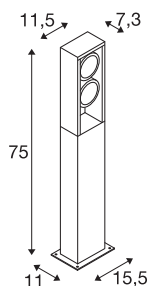

ESKINA FRAME 75 FL

utendørs LED pullert dobbel antrasitt CCT-bryter 3000/4000 K

En vellykket og elegant design i en rektangulær aluminiumsramme: De populære utendørslysmåpene i ESKINA-serien gir nå designalternativet FRAME enda flere bruksområder. Derfor passer den stilige, antrasittfargede ESKINA FRAME i ethvert utemiljø. De dreibare armaturhodene gir en fleksibel justerbar lysåpning. Og takket være den høye IP-beskyttelsesklassen 65, er ESKINA også beskyttet optimalt mot vind og vær. I tillegg kan man enkelt velge lysfarge (3000/4000 K) via CCT-bryteren før monteringen. Den enkle installasjonen blir kun en formalitet.

TEKNISKE DATA

| | |
|-------------------------------|--------------------------|
| Art.nr. | 1004751 |
| EL nummer | 3248618 |
| Antall ulike lysuttak | 2 |
| Drei- og svingbar | svingbar |
| IP-kode | IP 65 |
| Slagfasthetsklasse | IK 06 |
| Slagfasthet | 1 Joule |
| Montering | Utenpåliggende montering |
| Montering detaljer | Gulv |
| Primær merkespenning | 220-240V ~50/60Hz |
| Sekundær strøm / spenning | 700 mA |
| Kapslingsgrad | I |
| Systemeffekt | 27 W |
| Minimal omgivelsestemperatur | -20 °C |
| Maksimal omgivelsestemperatur | 35 °C |
| Høy innkoblingsstrøm | 91 A |
| Varighet innkoblingsstrøm | 2 µs |
| Strobeeffekt (SVM) | 0.01 |
| Lysytelse | 2200/2400 lm |
| Lysfargetemperatur | 3000/4000 Kelvin |
| Spredningsvinkel | 95 ° |
| Farge | antrasitt |

| | |
|--------------------|---------------------|
| CRI | 80 |
| LXXBXX-data | L70B50 |
| Levetid | 30000 h |
| Lysstyrkefordeling | rotasjonssymmetrisk |
| Lysåpning | direkte |
| Risikogruppe | 1 |
| Lengde | 11.5 cm |
| Bredde | 7.3 cm |
| Høyde | 75 cm |
| Nettovekt | 3.269 kg |
| Bruttovekt | 3.922 kg |
| BIG WHITE side | 629 |