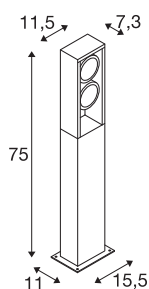

## ESKINA FRAME 75 FL

zewnątrzna lampa stojąca LED, double, kolor antracytowy, przełącznik CCT, 3000/4000 K

Pomyślnie zrealizowany projekt elegancko zapakowany w prostokątną aluminiową ramę: popularne lampy zewnętrzne z rodziny ESKINA oferują teraz jeszcze więcej możliwości zastosowania w alternatywnej stylistyce FRAME. ESKINA FRAME w kolorze antracytu zaprezentuje się stylowo w każdym obszarze zewnętrznym. Obracane główce opraw zapewniają swobodnie regulowaną emisję światła. Dzięki wysokiemu stopniowi ochrony produkty ESKINA są świetnie chronione przed wiatrem i czynnikami atmosferycznymi. Poza tym barwę oświetlenia (3000/4000 K) można swobodnie zmienić przed instalacją. Łatwa instalacja jest tylko formalnością.

## DANE TECHNICZNE

Nr artykułu	1004751
Różne wyjścia światła	2
Obrotowa lub przechylna	Wersja przechylna
Kod IP	IP 65
Klasa odporności na uderzenia	IK 06
Odporność na uderzenia	1 Joule
Montaż	Wersja natynkowa
Szczegóły dotyczące montażu	Wersja podłogowa
Pierwotne napięcie znamionowe	220-240V ~50/60Hz
Prąd / napięcie wtórny	700 mA
Klasy ochrony	I
Wydajność	27 W
Temperatura otoczenia	-20 °C
Temperatura otoczenia	35 °C
Poziom prądu rozruchowego	91 A
Czas trwania prądu rozruchowego	2 μs
Effekt stroboskopowy (SVM)	0.01
Strumień świetlny	2200/2400 lm
Temperatura barwy światła	3000/4000 Kelvin
Kąt połowiczny rozpraszania	95 °
Kolor	antracyt
CRI	80

## Akcesoria

228730	SKRZYNKA PRZYŁĄCZENIOWA , 3-polowa, IP68
--------	--

Dane LXXBXX	L70B50
Okres użytkowania	30000 h
Rozkład natężenia oświetlenia	Symetryczne obracanie
Emisja światła	bezpośrednie
Risk Group	1
Długość	11.5 cm
Szerokość	7.3 cm
Wysokość	75 cm
Waga netto	3.269 kg
Waga brutto	3.922 kg
Strona BIG WHITE	629