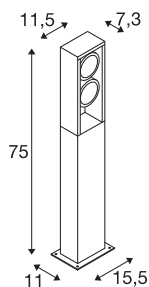

## Технические характеристики

Тов. №	1004751
Количество различных источников света	2
С регулировкой наклона и поворота	С регулировкой наклона
IP Code	IP 65
Класс ударопрочности	IK 06
Ударопрочность	1 Joule
Сборка	Накладной
Детали сборки	Пол
Номинальное первичное напряжение	220-240V ~50/60Hz
Вторичный ток / напряжение	700 mA
Класс защиты	I
Мощность	27 W
Минимальная температура окружающей среды	-20 °C
Максимальная температура окружающей среды	35 °C
Уровень пускового тока	91 A
Продолжительность пускового тока	2 µs
Стробоскопический эффект (SVM)	0.01
Световой поток	2200/2400 lm
Цветовая температура	3000/4000 Kelvin
Половинный угол	95 °

## Аксессуары

228730	СОЕДИНИТЕЛЬНАЯ КОРОБКА , 3 жилы, IP68
--------	---

Цвет	антрацитовый
CRI	80
LXXVXX Данные	L70B50
Срок службы	30000 h
Распределение силы света	с симметрией относительно оси вращения
Световое отверстие	прямой
Risk Group	1
Длина	11.5 cm
Ширина	7.3 cm
Высота	75 cm
Вес нетто	3.269 kg
вес брутто	3.922 kg
BIG WHITE Seite	629