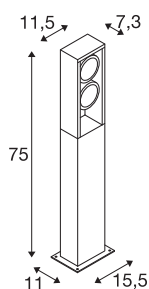

ESKINA FRAME 75 FL

zunanja LED stoječa svetilka, dvojna, antracitna, stikalom CCT, 3000/4000 K

Vsestransko privlačen dizajn, elegantno zajet v pravokoten aluminijast okvir: priložljene zunanje svetilke iz družine ESKINA nudijo zdaj v oblikovni različici FRAME še pestrejšo možnost uporabe. Tako na primer svetilka ESKINA FRAME v antracitno sivi barvi povsod na prostem prepiča z elegantnim videzom. Glave svetilk z možnostjo obračanja zagotovijo možnost prilagodljive nastavitve virov svetlobe. Zaradi visoke stopnje zaščite IP je svetilka ESKINA optimalno zaščiten pred vetrom in padavinami. Pred namestitvijo lahko po želji spremenite tudi barvo svetlobe (3000/4000 K) s stikalom CCT. Preprosta vgradnja postane tako le še formalnost.

TEHNIČNI PODATKI

Št. art.	1004751
Število različnih svetlobnih rež	2
Vrtljivo ali nagibno	zasučna
IP koda	IP 65
Kategorija odpornosti proti udarcem	IK 06
Odpornost proti udaru	1 Joule
Montaža	Nadgradnja
Podrobnosti montaže	Dno
Primarna nazivna napetost	220-240V ~50/60Hz
Sekundarni tok / napetost	700 mA
Zaščitni razred	I
EI. moč	27 W
minimalna temperatura okolja	-20 °C
maksimalna temperatura okolja	35 °C
Raven zagonskega toka	91 A
Trajanje zagonskega toka	2 μs
Stroboskopski učinek (SVM)	0.01
Lumini	2200/2400 lm
Barvna temperatura	3000/4000 Kelvin
Kot sevanja	95 °
Barva	antracit
CRI	80

Svetlobnega Vira

916483	
Dodatki	
228730	POVEZOVALNA ŠKAT-LA , 3-polna, IP68

LXXBXX podatki	L70B50
Življenjska doba	30000 h
Razporeditev svetilnosti	simetrično vrtenje
Svetenje	neposredno
Risk Group	1
Dolžina	11.5 cm
Širina	7.3 cm
Višina	75 cm
Neto teža	3.269 kg
Bruto teža	3.922 kg
BIG WHITE Stran	629