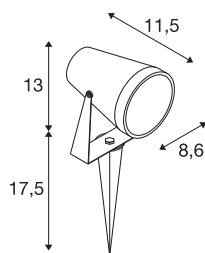

SAMRINA SP single QPAR51

venkovní svítidlo s bodcem černá

Venkovní světlo už nemůže být udržitelnější: SAMRINA je jedním ze svítidel SLV, která jsou zčásti vyrobena z recyklovaných plastů. A je tedy i zářným příkladem toho, jak lze design, kvalitu a vysokou trvanlivost spojit s co nejšetrnějším přístupem k životnímu prostředí. Černé svítidlo se zemním bodcem a flexibilně nastavitelným reflektorem tak vytváří stylové a zároveň udržitelné oživení v každé zahradě, před obytnými domy, hotely a restauracemi. Nabízí rovněž možnost využití různých světelných zdrojů i inteligentních LED žárovek – ideální pro inteligentní ovládání a pro změnu určitých světelných vlastností v závislosti na zvolené LED a konkrétním použití.

TECHNICKÁ DATA

Č. výrobku	1004757
Objímka	GU10
Otočné nebo výkyvné	výkyvné
Kód IP	IP 65
Třída rázové pevnosti	IK 04
Montáž	Mobil
Primární jmenovité napětí	220-240V ~50/60Hz
Třída ochrany	I
Příkon	7 W
Minimální teplota prostředí	-20 °C
Maximální teplota prostředí	40 °C
Barva	černá
Výstup světla	přímé
Délka	11.5 cm
Šířka	10 cm
Výška	13 cm
Délka trnu do země	17.5 cm
Hmotnost netto	0.517 kg
Celková hmotnost	0.583 kg
BIG WHITE strana	693