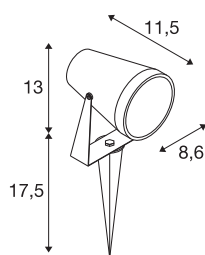

SAMRINA SP single QPAR51

luminaria con piquete de puesta a tierra «outdoor» negro

La luz no puede brillar de manera más sostenible en exteriores: SAMRINA es una de las luminarias de SLV que están hechas en parte de plástico reciclado. Y también es un ejemplo brillante de cómo el diseño, la calidad y la durabilidad pueden combinarse de la manera más sostenible posible. Así, la luminaria con piquete de puesta a tierra de color negro, con su proyector orientable de manera flexible, queda bien en cualquier jardín, frente a viviendas, hoteles y restaurantes. Y ofrece la opción de usar diferentes bombillas, así como también bombillas led inteligentes: perfectas para un control inteligente y para cambiar ciertas características de la luz dependiendo del led usado y de la aplicación.

Datos técnicos

Art. N.º	1004757
Giratoria u orientable	orientable
Código IP	IP 65
Clase de resistencia al impacto	IK 04
Montaje	Móvil
Voltaje nominal primario	220-240V ~50/60Hz
Clase de protección	I
Potencia	7 W
Temperatura ambiente mínima	-20 °C
Temperatura ambiente máxima	40 °C
Color	negro
Salida de la luz	Directa
Longitud	11.5 cm
Anchura	10 cm
Altura	13 cm
Longitud del pincho tierra	17.5 cm
Peso neto	0.517 kg
Peso bruto	0.583 kg
Página BIG WHITE	592