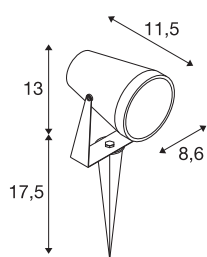

INFORMATIONS TECHNIQUES

N° art.	1004757
Douille	GU10
Pivotant ou inclinable	pivotant
Code IP	IP 65
Classe de résistance aux chocs	IK 04
Montage	Mobile
Tension nominale primaire	220-240V ~50/60Hz
Indice de protection	I
Wattage	7 W
Température ambiante min.	-20 °C
Température ambiante max.	40 °C
Coloris	noir
Faisceau lumineux	direct
Longueur	11.5 cm
Largeur	10 cm
Hauteur	13 cm
Longueur du piquet	17.5 cm
Poids net	0.517 kg
Poids brut	0.583 kg
BIG WHITE, page	693