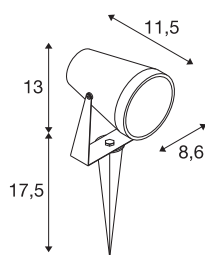

## SAMRINA

spot sur piquet extérieur, noir, GU10, QPAR51, 7W max, IP65, plastique recyclé

L'éclat de votre éclairage extérieur n'a jamais été aussi durable : SAMRINA est l'un des luminaires SLV réalisés en partie en plastiques recyclés. Il incarne de façon éblouissante l'alliance de design, qualité et longévité dans le respect de l'environnement. Avec sa tête orientable, ce spot sur piquet de coloris noir présente une esthétique à la fois élégante et durable dans tous les jardins, devant les maisons d'habitation, hôtels et restaurants. Et il permet d'utiliser différentes sources, mais aussi des ampoules Smart LED – idéal pour un pilotage d'éclairage intelligent et pour faire varier des caractéristiques lumineuses spécifiques, selon le type de LED ou d'application.

## INFORMATIONS TECHNIQUES

Réf.	1004757
Douille	GU10
Orientable ou inclinable	pivotant
Code IP	IP 65
Classe de résistance aux chocs	IK 04
Montage	Mobile
Tension nominale primaire	220-240V ~50/60Hz
Classe de protection	I
Puissance en watts	7 W
Température ambiante minimale	-20 °C
Température ambiante maximale	40 °C
Coloris	noir
Sortie lumineuse	direct
Longueur	11.5 cm
Largeur	10 cm
Hauteur	13 cm
Longueur du piquet	17.5 cm
Poids net	0.517 kg
Poids brut	0.583 kg
Page du BIG WHITE	693