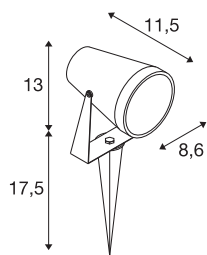

## SAMRINA SP single GU-10/QPAR51

### TEKNISKE DATA

Art.nr.	1004757
EL nummer	3248638
Sokkel	GU10
Drei- og svingbar	svingbar
IP-kode	IP 65
Slagfasthetsklasse	IK 04
Montering	Mobil
Primær merkespenning	220-240V ~50/60Hz
Kapslingsgrad	I
Systemeffekt	7 W
Minimal omgivelsestemperatur	-20 °C
Maksimal omgivelsestemperatur	40 °C
Farge	svart
Lysåpning	direkte
Lengde	11.5 cm
Bredde	10 cm
Høyde	13 cm
Lengde jordspyd	17.5 cm
Nettvekt	0.517 kg
Bruttovekt	0.583 kg
BIG WHITE side	693