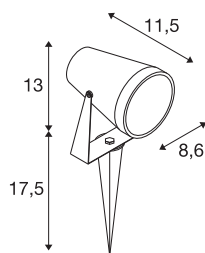

TECHNISCHE SPECIFICATIES

Art.nr.	1004757
Fitting	GU10
Draai- of kantelbaar	zwenkbaar
IP-code	IP 65
Slagvastheidsklasse	IK 04
Montage	Mobiel
Primaire nominale spanning	220-240V ~50/60Hz
Veiligheidsklasse	I
Wattage	7 W
minimale omgevingstemperatuur	-20 °C
maximale omgevingstemperatuur	40 °C
Kleur	zwart
Lichtval	direct
Lengte	11.5 cm
Breedte	10 cm
Hoogte	13 cm
Lange grondpin	17.5 cm
Nettogewicht	0.517 kg
Brutogewicht	0.583 kg
BIG WHITE pagina	693