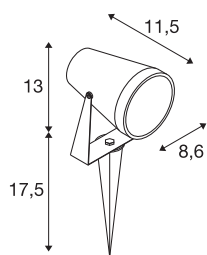

Технические характеристики

Тов. №	1004757
Патрон	GU10
С регулировкой наклона и поворота	С регулировкой наклона
IP Code	IP 65
Класс ударопрочности	IK 04
Сборка	Мобильный
Номинальное первичное напряжение	220-240V ~50/60Hz
Класс защиты	I
Мощность	7 W
Минимальная температура окружающей среды	-20 °C
Максимальная температура окружающей среды	40 °C
Цвет	черный
Световое отверстие	прямой
Длина	11.5 cm
Ширина	10 cm
Высота	13 cm
Колышек для крепления в грунт	17.5 cm
Вес нетто	0.517 kg
вес брутто	0.583 kg
BIG WHITE Seite	693