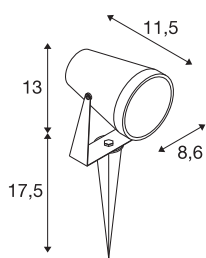

## TEHNIČNI PODATKI

Št. art.	1004757
Okov	GU10
Vrtljivo ali nagibno	zasučna
IP koda	IP 65
Kategorija odpornosti proti udarcem	IK 04
Montaža	Mobilno
Primarna nazivna napetost	220-240V ~50/60Hz
Zaščitni razred	I
El. moč	7 W
minimalna temperatura okolja	-20 °C
maksimalna temperatura okolja	40 °C
Barva	črna
Svetenje	neposredno
Dolžina	11.5 cm
Širina	10 cm
Višina	13 cm
Dolžina konice za zemljo	17.5 cm
Neto teža	0.517 kg
Bruto teža	0.583 kg
BIG WHITE Stran	693