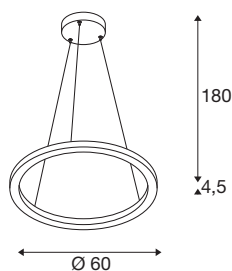

## ONE 60 PD PHASE UP/DOWN

vnitřní LED závěsné svítidlo černé CCT switch  
2700/3000 K

Střídmý, moderní a elegantní design rodiny svítidel ONE k sobě strhne veškerou pozornost. Vysoká hodnota CRI nad 90 zaručuje věrné vykreslení barev. Elegantní svítidlo je určeno pro oblast gastronomie a hotelnictví nebo i pro obytné prostory. Prohlédněte si svítidla ONE přímo při použití a přesvědčte se na vlastní oči o zdařilém světelném zážitku.

### TECHNICKÁ DATA

Č. výrobku	1004759
Počet různých výstupů světla	2
Montáž	Nástavba
Podrobnosti montáže	Strop
Stmívatelné	Áno
Technologie stmívání	Stmívač pro kapacitní zatížení
Primární jmenovité napětí	220-240V ~50/60Hz
Sekundární proud / napětí	600 mA
Třída ochrany	I
Příkon	24 W
Úroveň rozběhového proudu	30 A
Doba trvání rozběhového proudu	40 $\mu$ s
Stroboskopický efekt (SVM)	0.05
Lumen	820/830 lm
Teplota barvy světla	2700/3000 Kelvin
Úhel záření	130 °
Barva	černá
CRI	90
Výstup světla	přímé – nepřímé
Výška	4.5 cm
Průměr	60 cm
Délka závěsu	180 cm

## Světelného Zdroje

916535	
--------	---

Hmotnost netto	2.152 kg
Celková hmotnost	4.055 kg
BIG WHITE strana	188