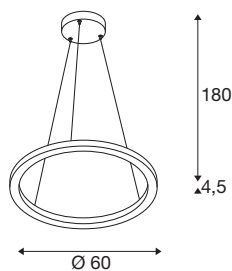

TECHNISCHE DATEN

Art. Nr.	1004759
Anzahl unterschiedliche Lichtauslässe	2
Montage	Aufbau
Montagedetails	Decke
Dimmbar	Ja
Technologie der Dimmung	Phasenabschnitt
Primäre Nennspannung	220-240V ~50/60Hz
Sekundär Strom / Spannung	600 mA
Schutzklasse	I
Wattage	24 W
Höhe Einschaltstrom	30 A
Dauer Einschaltstrom	40 µs
Stroboskop-Effekt (SVM)	0.05
Lumen	820/830 lm
Lichtfarbtemperatur	2700/3000 Kelvin
Abstrahlwinkel	130 °
Farbe	schwarz
CRI	90
Lichtaustritt	direkt-indirekt
Höhe	4.5 cm
Durchmesser	60 cm
Pendellänge	180 cm

Lichtquelle

916535	
--------	---

Nettogewicht	2.152 kg
Bruttogewicht	4.055 kg
BIG WHITE Seite	188