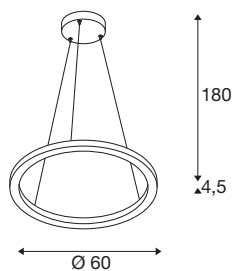

INFORMATIONS TECHNIQUES

Réf.	1004759
Nombre de sorties lumineuses différentes	2
Montage	En saillie
Détails de montage	Plafond
Variable	Oui
Technologie de variation de l'éclairage	Variateur en fin de phase
Tension nominale primaire	220-240V ~50/60Hz
Courant / tension secondaire	600 mA
Classe de protection	I
Puissance en watts	24 W
Hauteur du courant d'appel	30 A
Durée du courant d'appel	40 µs
Effet stroboscopique (SVM)	0.05
Lumen	820/830 lm
Température de couleur	2700/3000 Kelvin
Angle de rayonnement	130 °
Coloris	noir
IRC	90
Sortie lumineuse	direct - indirect
Hauteur	4.5 cm
Diamètre	60 cm
Longueur du câble de suspension	180 cm

Source Lumineuse

916535	
--------	---

Poids net	2.152 kg
Poids brut	4.055 kg
Page du BIG WHITE	188