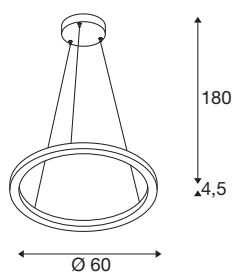

DATI TECNICI

Articolo	1004759
Numero di diverse finestre	2
Montaggio	Superficie
Dettagli di montaggio	Soffitto
Dimmerabile	Sì
Tecnologia del dimmering	Taglio di fase discendente
Tensione nominale primaria	220-240V ~50/60Hz
Corrente / tensione secondaria	600 mA
Classe isolamento	I
Wattaggio	24 W
Livello di corrente di spunto	30 A
Durata della corrente di spunto	40 µs
Effetto stroboscopico (SVM)	0.05
Lumen	820 / 830 lm
Temperatura colore	2700/3000 Kelvin
Angolo di emissione	130 °
Colore	nero
CRI	90
Emissione	diretto-indiretto
Altezza	4.5 cm
Diametro	60 cm
Lunghezza sospensione	180 cm

Sorgente Luminosa

916535	
--------	---

Peso netto	2.152 kg
Peso lordo	4.055 kg
BIG WHITE pagina	121