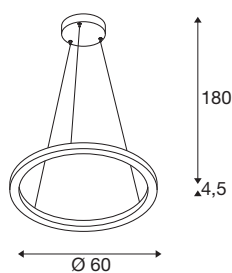

### DATI TECNICI

Articolo	1004759
Numero di diverse finestre	2
Montaggio	Superficie
Dettagli di montaggio	Soffitto
Dimmerabile	Si
Tecnologia del dimmering	Taglio di fase discendente
Tensione nominale primaria	220-240V ~50/60Hz
Corrente / tensione secondaria	600 mA
Classe isolamento	I
Wattaggio	24 W
Livello di corrente di spunto	30 A
Durata della corrente di spunto	40 $\mu$ s
Effetto stroboscopico (SVM)	0.05
Lumen	820/830 lm
Temperatura colore	2700/3000 Kelvin
Angolo di emissione	130 °
Colore	nero
CRI	90
Emissione	diretto-indiretto
Altezza	4.5 cm
Diametro	60 cm
Lunghezza sospensione	180 cm

## Sorgente Luminosa

916535	
--------	---

<b>Peso netto</b>	2.152 kg
<b>Peso lordo</b>	4.055 kg
<b>BIG WHITE pagina</b>	188