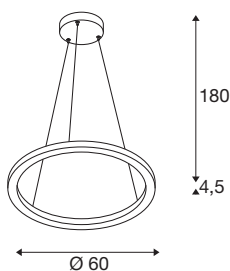

ONE 60 PD PHASE UP/DOWN

Innendørs LED pendelarmatur sort CCT-bryter
2700/3000 K

Det forenklete, moderne og elegante designet til armaturserien ONE trekker alles blikk til seg. Dens høye CRI på over 90 sørger for en naturtro fargegjengivelse. I tillegg er den elegante armaturen som skapt for både restauranter, hoteller og boligværelser. Opplev ONE i bruk og bli overbevist av en fin lysopplevelse.

TEKNISKE DATA

Art.nr.	1004759
EL nummer	3309158
Antall ulike lysuttak	2
Montering	Utenpåliggende montering
Montering detaljer	Tak
Kan dimmes	Ja
Dimmeteknologi	Faseavsnitt
Primær merkespenning	220-240V ~50/60Hz
Sekundær strøm / spenning	600 mA
Kapslingsgrad	I
Systemeffekt	24 W
Høy innkoblingsstrøm	30 A
Varighet innkoblingsstrøm	40 μ s
Strobeffekt (SVM)	0.05
Lysytelse	820/830 lm
Lysfargetemperatur	2700/3000 Kelvin
Spredningsvinkel	130 °
Farge	svart
CRI	90
Lysåpning	direkte - indirekte
Høyde	4.5 cm
Diameter	60 cm

Lyskilde

916535		pendellengde	180 cm
		Nettovekt	2.152 kg
		Bruttovekt	4.055 kg
		BIG WHITE side	188