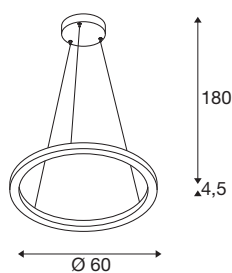

TECHNISCHE GEGEVENS

Art.nr.	1004759
Aantal verschillende lichtopeningen	2
Montage	opbouw
Montagebeschrijving	plafond
dimbaar	Ja
Dimtechnologie	faseafsnijding
Primaire nominale spanning	220-240V ~50/60Hz
Secundaire stroom/spanning	600 mA
Beschermingsklasse	I
Wattage	24 W
Niveau van inschakelstroom	30 A
Duur van inschakelstroom	40 μ s
Stroboscopisch effect (SVM)	0.05
Lumen	820/830 lm
Lichtkleurtemperatuur	2700/3000 Kelvin
Stralingshoek	130 °
Kleur	zwart
CRI	90
Lichtuitlaat	direct-indirect
Hoogte	4.5 cm
Diameter	60 cm
Pendellengte	180 cm

Lichtbron

916535	
--------	---

Nettogewicht	2.152 kg
Brutogewicht	4.055 kg
BIG WHITE pagina	188