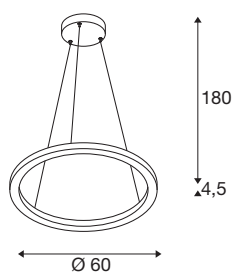

TECHNISCHE SPECIFICATIES

Art.nr.	1004759
Aantal verschillende lichtopeningen	2
Dimbaar	Ja
Dimtechniek	Fase-afsnijding
Primaire nominale spanning	220-240V ~50/60 Hz
Secundaire stroom / spanning	600 mA
Veiligheidsklasse	I
Wattage	24 W
Niveau van inschakelstroom	30 A
Duur van inschakelstroom	40 μ s
Lumen	410/415 lm
Lichtkleurtemperatuur	2700/3000 Kelvin
Stralingshoek	130 °
Kleur	zwart
CRI	90
Lichtval	direct - indirect
Hoogte	4.5 cm
Diameter	60 cm
Pendellengte	180 cm
Nettogewicht	2.118 kg
Brutogewicht	4.098 kg
BIG WHITE pagina	271