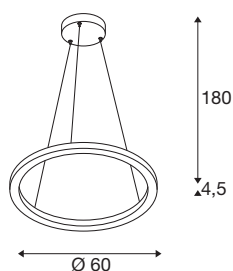

ONE 60 PD PHASE UP/DOWN

Luminária suspensa LED para interior, preto, interruptor CCT 2700/3000 K

Ideal para divisões representativas: reduzido e moderno, a nova luminária suspensa da família ONE atrai a atenção de todos. Ao mesmo tempo, é de baixa manutenção e com uma vida útil prevista de até 30.000 horas, não só para a indústria hoteleira e de restauração, mas também para espaços habitacionais elegantemente mobilados. O ambiente de iluminação (2700/3000 K) pode ser influenciado através do interruptor CCT, antes da instalação. O índice de restituição da cor (CRI > 90) garante uma alta qualidade da luz em forma de anel, radiante para cima e para baixo e com regulação por fases.

DADOS TÉCNICOS

Ref. n.º	1004759
Número de diferentes saídas de luz	2
Montagem	Montagem à superfície
Pormenores da montagem	Teto
Regulável	Sim
Tecnologia de regulação	Ângulos de fases
Tensão nominal primária	220-240V ~50/60Hz
Corrente / Tensão secundária	600 mA
Classe de proteção	I
Potência	24 W
Nível de corrente de irrupção	30 A
Duração da corrente de irrupção	40 µs
Efeito estroboscópico (SVM)	0.05
Lúmen	820 / 830 lm
Temperatura de cor da luz	2700/3000 Kelvin
Ângulo de feixe	130 °
Cor	preto
CRI	90
Saída de luz	direto-indireto
Altura	4.5 cm
Diâmetro	60 cm
Comprimento do pêndulo	180 cm

Fonte de luz

916535	
--------	---

Peso líquido	2.152 kg
Peso bruto	4.055 kg
Página BIG WHITE	121