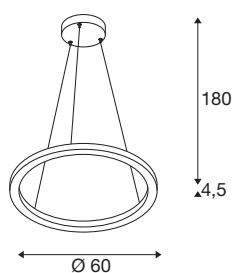

Технические характеристики

Тов. №	1004759
Количество различных источников света	2
Сборка	Накладной
Детали сборки	Потолок
С регулировкой яркости	Да
Технология регулирования яркости	Фазовая отсечка
Номинальное первичное напряжение	220-240V ~50/60Hz
Вторичный ток / напряжение	600 mA
Класс защиты	I
Мощность	24 W
Уровень пускового тока	30 A
Продолжительность пускового тока	40 μs
Стробоскопический эффект (SVM)	0.05
Световой поток	820/830 lm
Цветовая температура	2700/3000 Kelvin
Половинный угол	130 °
Цвет	черный
CRI	90
Световое отверстие	прямой - отраженный
Высота	4.5 cm
Диаметр	60 cm

Источник света

916535	
--------	---

Длина подвесного светильника	180 cm
Вес нетто	2.152 kg
вес брутто	4.055 kg
BIG WHITE Seite	188