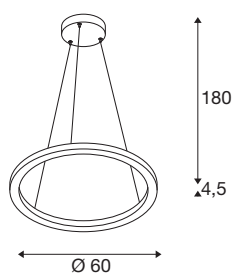

ONE 60 PD PHASE UP/DOWN

notranja LED viseča svetilka, črna, stikalo CCT 2700/3000K

Zmanjšana, moderna in elegantna oblika družine svetilk ONE pritegne pozornost vseh. Poleg tega obstaja visoka vrednost CRI nad 90 za naravno barvno reprodukcijo. Elegantna svetilka je primerna za gostinsko in hotelsko industrijo kot tudi za bivalne prostore. Doživite svetilko ONE v akciji in se prepričajte o uspešni svetlobni izkušnji.

TEHNIČNI PODATKI

Št. art.	1004759
Število različnih svetlobnih rež	2
Montaža	Nadgradnja
Podrobnosti montaže	Strop
Možnost zatemnitve	Da
Tehnologija zatemnitve	Fazni odsek
Primarna nazivna napetost	220-240V ~50/60Hz
Sekundarni tok / napetost	600 mA
Zaščitni razred	I
El. moč	24 W
Raven zagonskega toka	30 A
Trajanje zagonskega toka	40 μ s
Stroboskopski učinek (SVM)	0.05
Lumni	820/830 lm
Barvna temperatura	2700/3000 Kelvin
Kot sevanja	130 °
Barva	črna
CRI	90
Svetenje	neposredno – posredno
Višina	4.5 cm
Premer	60 cm
Dolžina nihala	180 cm

Svetlobnega Vira

916535	
--------	---

Neto teža	2.152 kg
Bruto teža	4.055 kg
BIG WHITE Stran	188