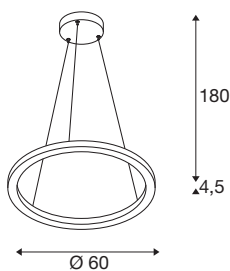

ONE 60 PD PHASE UP/DOWN

vnitřní LED závěsné svítidlo bílé CCT switch 2700/3000 K

Střídmý a současně moderní design rodiny svítidel ONE k sobě strhne veškerou pozornost. Vysoká hodnota CRI nad 90 zaručuje věrné vykreslení barev. Toto svítidlo nenáročné na údržbu je jako stvořené nejen pro hotely a restaurace, ale také pro obytné prostory. Prohlédněte si svítidla ONE přímo při použití a přesvědčte se na vlastní oči o zdařilém světelném zážitku.

TECHNICKÁ DATA

| | |
|--------------------------------|--------------------------------|
| Č. výrobku | 1004760 |
| Počet různých výstupů světla | 2 |
| Montáž | Nástavba |
| Podrobnosti montáže | Strop |
| Stmívatelné | Áno |
| Technologie stmívání | Stmívač pro kapacitní zatížení |
| Primární jmenovité napětí | 220-240V ~50/60Hz |
| Sekundární proud / napětí | 600 mA |
| Třída ochrany | I |
| Příkon | 24 W |
| Úroveň rozběhového proudu | 30 A |
| Doba trvání rozběhového proudu | 40 μ s |
| Stroboskopický efekt (SVM) | 0.05 |
| Lumen | 820/830 lm |
| Teplota barvy světla | 2700/3000 Kelvin |
| Úhel záření | 130 ° |
| Barva | bílá |
| CRI | 90 |
| Výstup světla | přímé – nepřímé |
| Výška | 4.5 cm |
| Průměr | 60 cm |
| Délka závěsu | 180 cm |

Světelného Zdroje

| | |
|--------|---|
| 916535 |  |
|--------|---|

| | |
|------------------|----------|
| Hmotnost netto | 2.129 kg |
| Celková hmotnost | 4.164 kg |
| BIG WHITE strana | 188 |